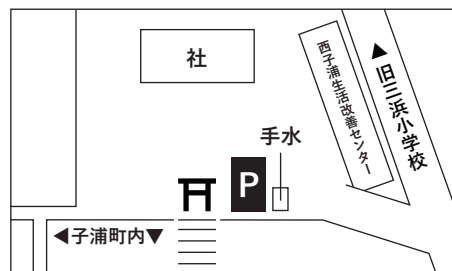

子浦海岸

P₃

GuestHouse Daja

伊豆漁協
子浦出張所

子浦海岸入口

西林寺

子浦漁港

136

妻良・下田→

P₁ JU-ZA専用駐車場
無料

P₂ 提携駐車場(さかくら荘)
無料

P₃ 公共駐車場
料金 1,000円/1日

24時間出し入れ可(車中泊はご遠慮ください)

SERVICE INFORMATION

P₁

P₂