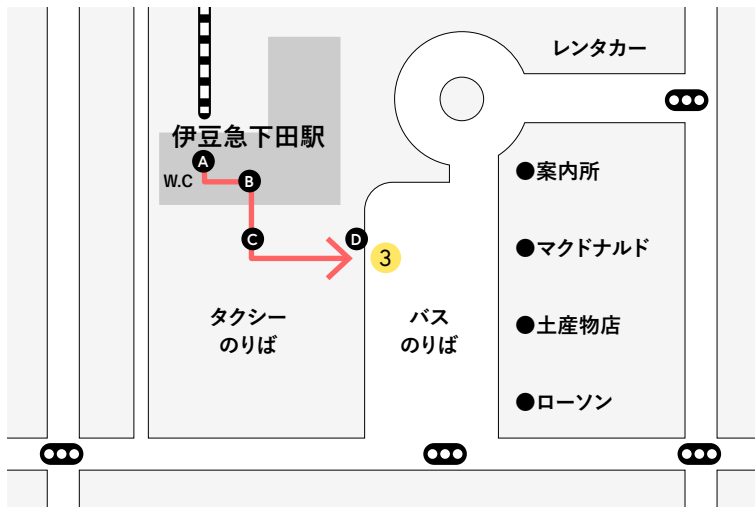

### 伊豆急下田駅 バスのりばのご案内

- A** 伊豆下田関所風の改札を抜けたら左へ  
(トイレは改札出て右側にあります)
- B** 「伊豆ぼたSTATION下田」を右手に直進し、  
つきあたりを「バスのりば→」の表示通り右へ
- C** 左手オレンジ色の屋根の下の **3** 番のりばへ
- D** {S60}下賀茂行き 9:30発にご乗車ください  
・「南伊豆役場前」下車(9:54着)  
・運賃 660円(降車時に支払い。ICカード対応)

### 集合場所のご案内(南伊豆町役場)

- 庁舎正面玄関右 掲示板前に10:00集合となります。
- お車でお越しの方は、役場駐車場にお停めください。